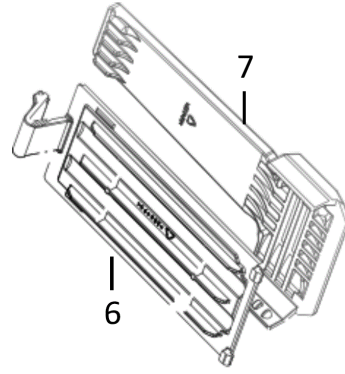

LDM30 Laser Distance Meter XXX

4933459276 - LDM30 - 4000460300

Position	Quantity	Description	Part number	EAN
0006	1	COVER	4931461144	4058546033163
0007	1	CLAMP	4931461145	4058546033170